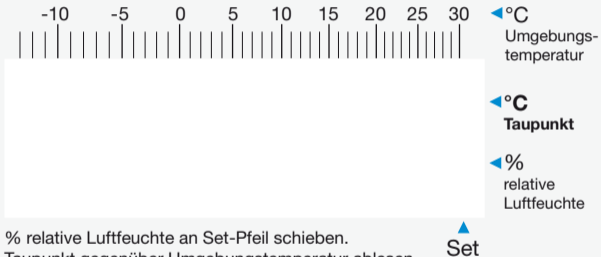

0.1 0.2 0.3 0.4 0.5 0.6 0.7 0.8 0.9 1.0

Rissbreiten in mm

Rissbreitenmesser

CAPAROL

**CAPAROL Farben Lacke
Bautenschutz GmbH**
64372 Ober-Ramstadt
www.caparol.com

Rissbreiten in mm

1.0 1.2 1.4 1.6 1.8 2.0 2.5 3.0 3.5 4.0 4.5 5.0

Taupunkt-Bestimmung

% relative Luftfeuchte an Set-Pfeil schieben.

Taupunkt gegenüber Umgebungstemperatur ablesen.